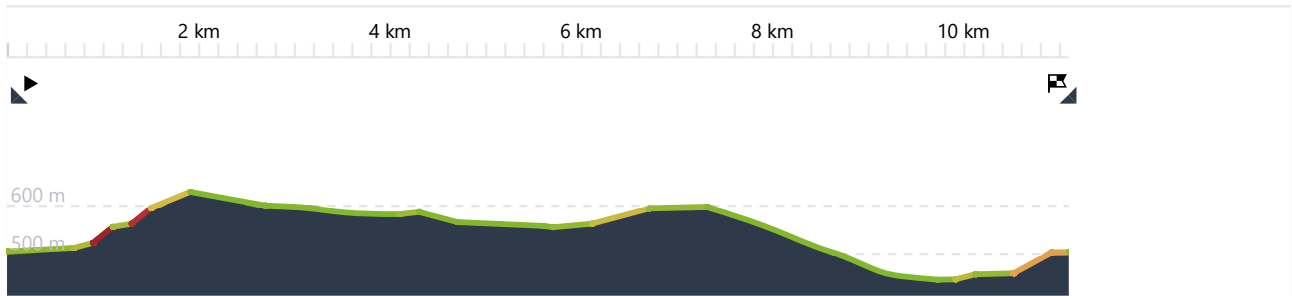

 **JBSt Tour 8, 11 Km Kalteiche & Tiefenroterhöhe**

 **02:05** ↔ **11,1 km** Ø **5,3 km/h** ↗ **230 m** ↘ **240 m**

QR Code scannen und die Tour auf Komoot öffnen

CVJM Jugendbildungsstätte Siegerland : Neue Hoffnung 3 : 57234 Wilnsdorf : 02739/895311