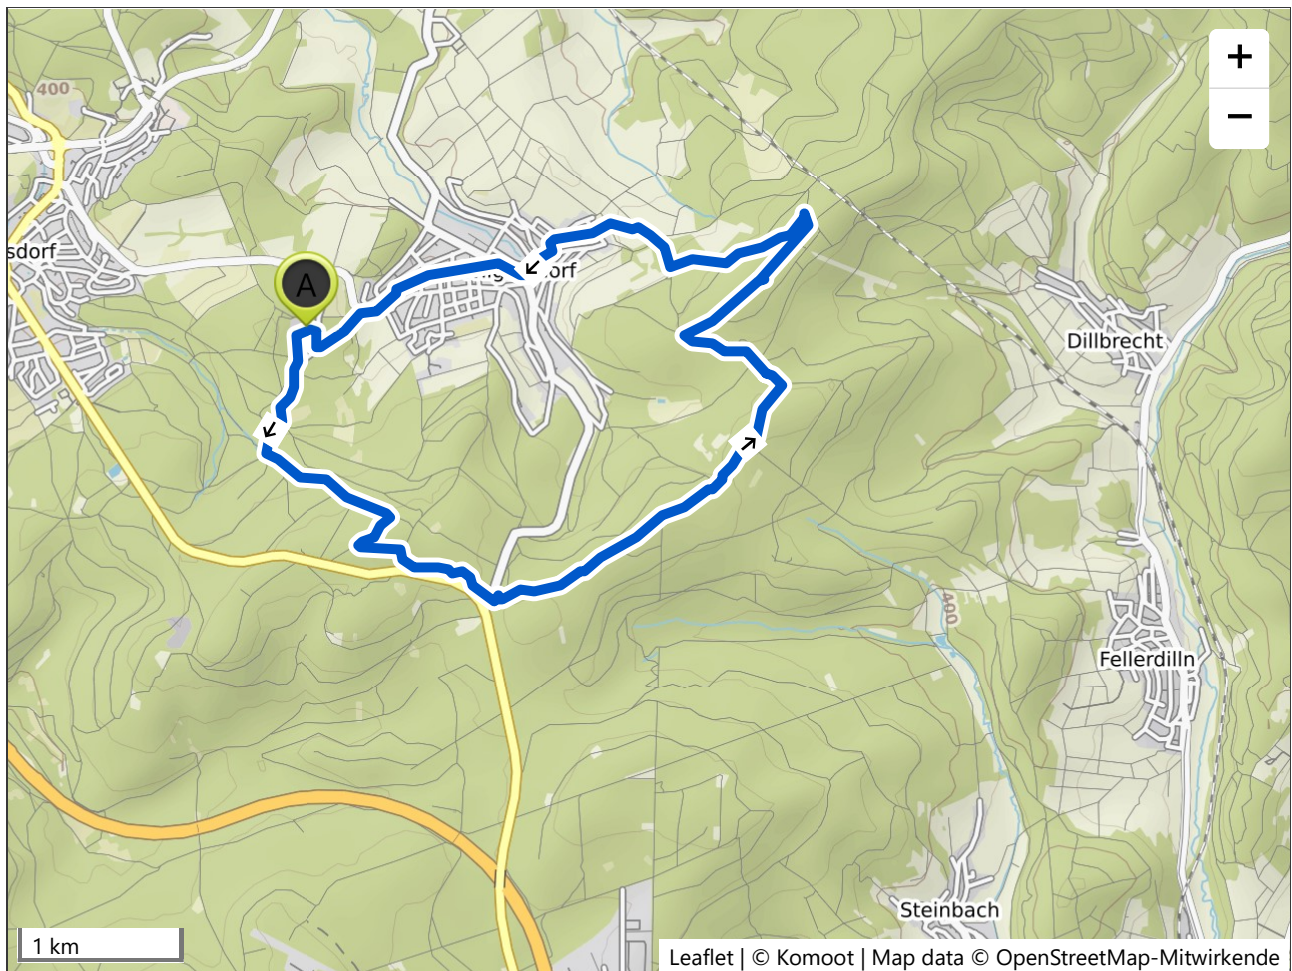

 **JBSt Tour 8, 11 Km Kalteiche & Tiefenroterhöhe**

 **02:05** ↔ **11,1 km** Ø **5,3 km/h** ↗ **230 m** ↘ **240 m**

QR Code scannen und die Tour auf Komoot öffnen

CVJM Jugendbildungsstätte Siegerland : Neue Hoffnung 3 : 57234 Wilnsdorf : 02739/895311