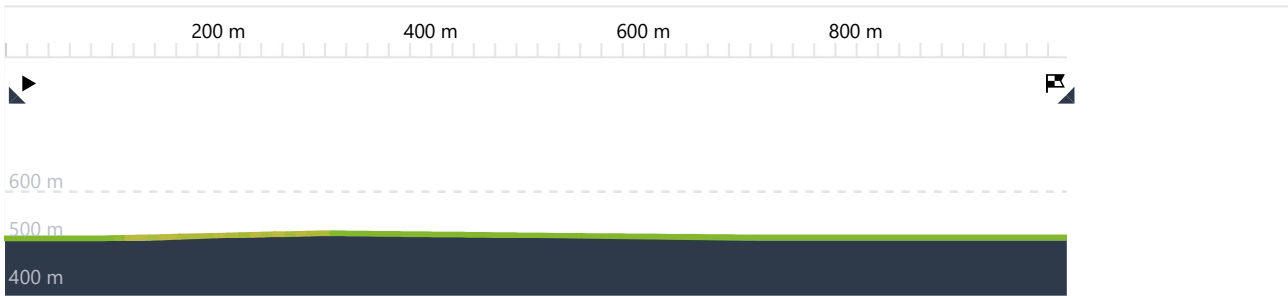

 **JBSt Tour 1; 1000m, für die 15Min.Pause**

 00:11 ↔ 998 m Ø 5,3 km/h ↗ 10 m ↘ 10 m

QR Code scannen und die Tour auf Komoot öffnen

CVJM Jugendbildungsstätte Siegerland : Neue Hoffnung 3 : 57234 Wilnsdorf : 02739/895311