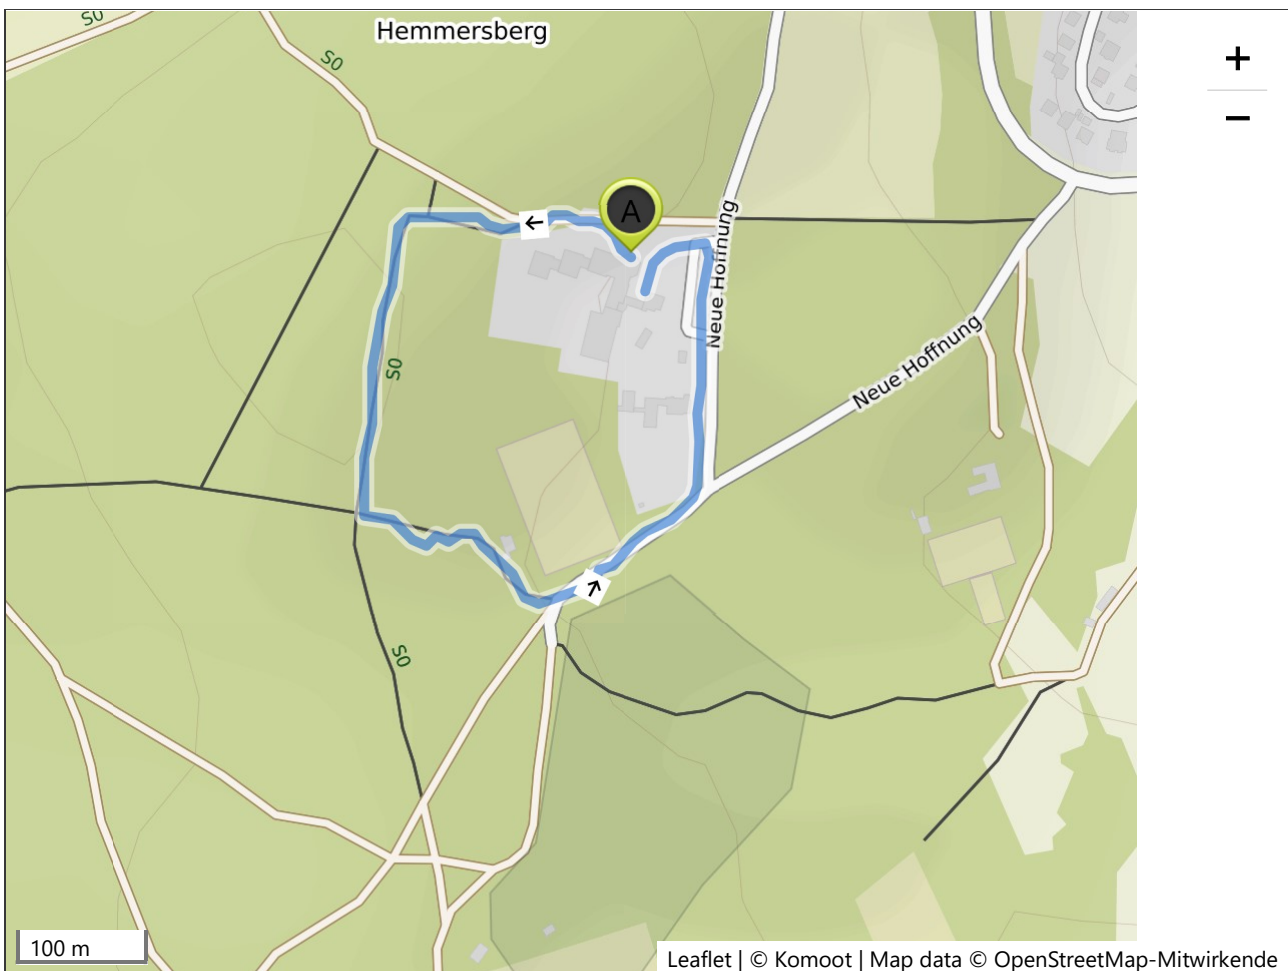

 **JBSt Tour 1; 1000m, für die 15Min.Pause**

 00:11 ↔ 998 m Ø 5,3 km/h ↗ 10 m ↘ 10 m

QR Code scannen und die Tour auf Komoot öffnen

CVJM Jugendbildungsstätte Siegerland : Neue Hoffnung 3 : 57234 Wilnsdorf : 02739/895311